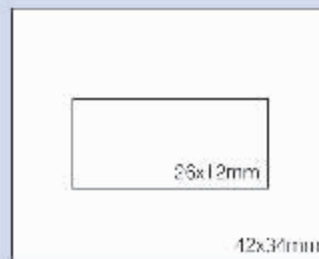

POLAN D 55

■ ■ ■
Datowniki automatyczne plastikowe szare i czarne
- miesiące pisane słownie
2011 MAR. 14

■ ■ ■
Datowniki automatyczne plastikowe czerwone i granatowe
- miesiące pisane cyframi
2011 -03- 14