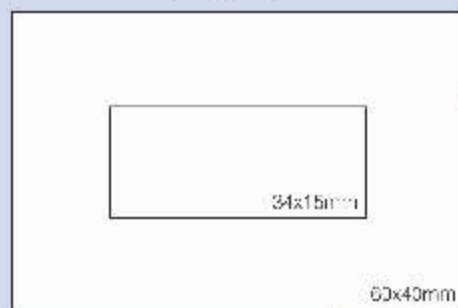

Datowniki automatyczne metalowe

69,40

WAGRAF 100		42x25mm
WAGRAF 110	bez płytki	
HUZAR 140		60x40mm
HUZAR D 30		42x30mm
HUZAR D 80		70x48mm

111,40

133,00

huzar®

120,00

huzar®

Datowniki automatyczne metalowe pozwalają na zamieszczenie w odbiciu pieczętki

- daty
- oraz tekstu dowolnej treści.

180,00

huzar®

+ tekst