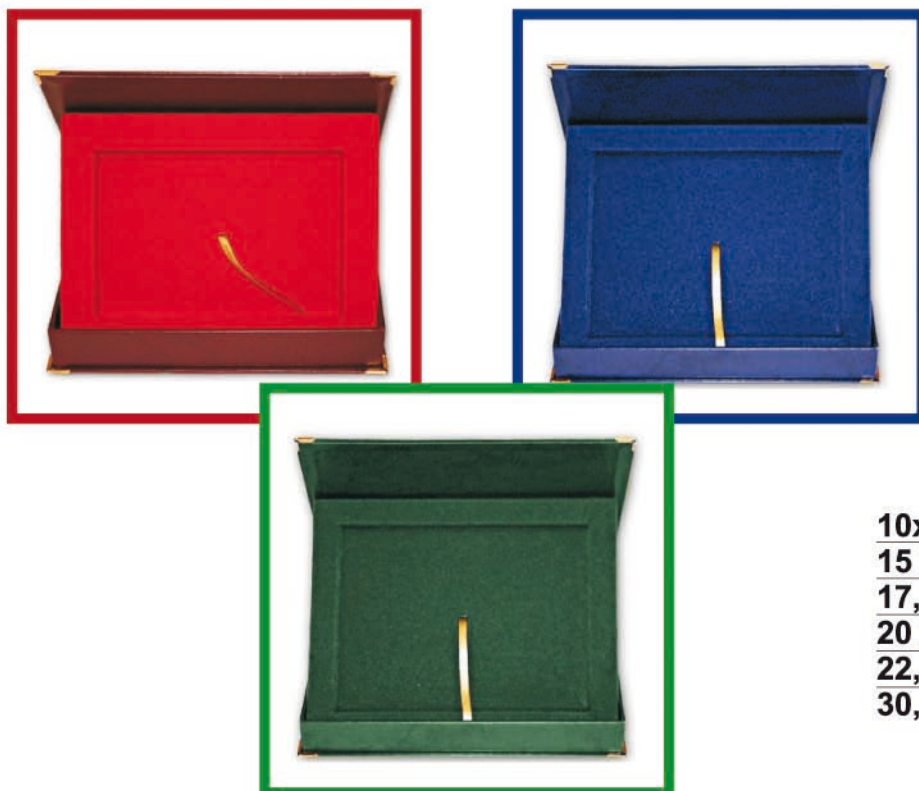

**Blacha tarcza**

14,0 x 15,2 cm	<b>20,00 zł</b>
----------------	-----------------

**Blacha tarcza**

6,5 x 13,3 cm	<b>15,00 zł</b>
---------------	-----------------

## Krażki gawerton

**Krażki gawerton**

śr. 25mm	<b>0,40 zł</b>
śr. 38mm	<b>0,90 zł</b>
śr. 50mm	<b>1,50 zł</b>

Etui do podkładów  
poziome  
w trzech kolorach:  
- bordo  
- granat  
- zielony

10x15 cm	75,00 zł
15 x 20 cm	87,00 zł
17,5 x 22,5 cm	95,00 zł
20 x 25 cm	105,00 zł
22,5 x 30,5 cm	120,00 zł
30,5 x 38 cm	140,00 zł