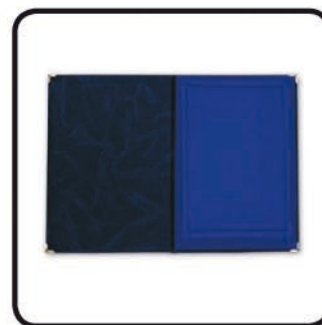

Etui do podkładów  
pionowe  
w trzech kolorach:  
- bordo  
- granat  
- zielony

10x15 cm	75,00 zł
15 x 20 cm	87,00 zł
17,5 x 22,5 cm	95,00 zł
20 x 25 cm	105,00 zł
22,5 x 30,5 cm	120,00 zł
30,5 x 38 cm	140,00 zł

## Etui do medali

**Etui bordowe  
do medali 7 cm**

1 sztuka **40,00 zł**  
\* na zamówienie

**Etui zielone  
do medali 7 cm**

1 sztuka **40,00 zł**  
\* na zamówienie

**Etui granatowe  
do medali 7 cm**

1 sztuka **40,00 zł**  
\* na zamówienie

## Etui do aluminium

**Etui bordowe  
do podkładu tarcza**

1 sztuka **120,00 zł**

**Etui bordowe  
do podkładu tarcza**

1 sztuka **120,00 zł**

**Etui granatowe  
do podkładu tarcza**

1 sztuka **120,00 zł**

**Etui granatowe  
do podkładu tarcza**

1 sztuka **120,00 zł**

**Teczka bordowa  
do tabliczki 15x23 cm**

1 sztuka **55,00 zł**

**Teczka bordowa  
do tabliczki 15x23 cm**

1 sztuka **55,00 zł**